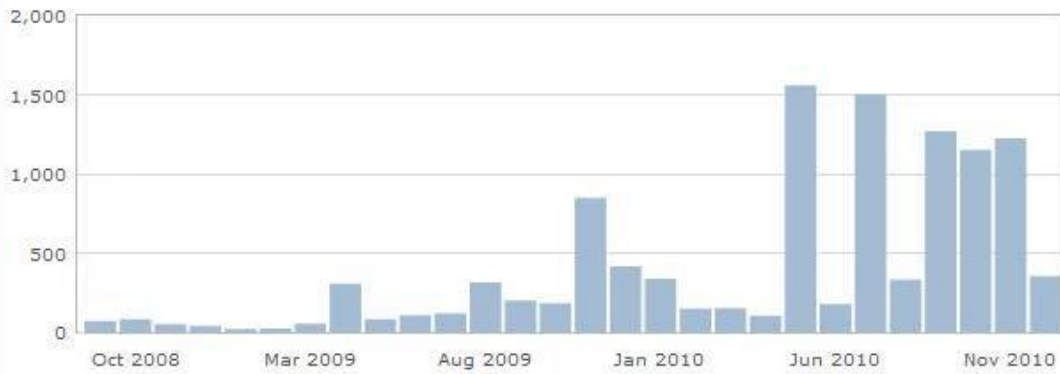

**At A Glance**

 Days   Weeks   **Months**

**Months and Years**

	Jan	Feb	Mar	Apr	May	Jun	Jul	Aug	Sep	Oct	Nov	Dec	Total
<b>2007</b>											425	304	729
<b>2008</b>	762	395	409	225	794	491	279	421	72	82	50	39	4,019
<b>2009</b>	20	23	55	308	82	108	120	316	201	183	851	416	2,683
<b>2010</b>	339	149	153	105	1,560	178	1,503	334	1,271	1,153	1,225	356	8,326

**Average per Day**

	Jan	Feb	Mar	Apr	May	Jun	Jul	Aug	Sep	Oct	Nov	Dec	Overall
<b>2007</b>											33	10	17
<b>2008</b>	25	14	13	8	26	16	9	14	2	3	2	1	11
<b>2009</b>	1	1	2	10	3	4	4	10	7	6	28	13	7
<b>2010</b>	11	5	5	4	50	6	48	11	42	37	41	17	23